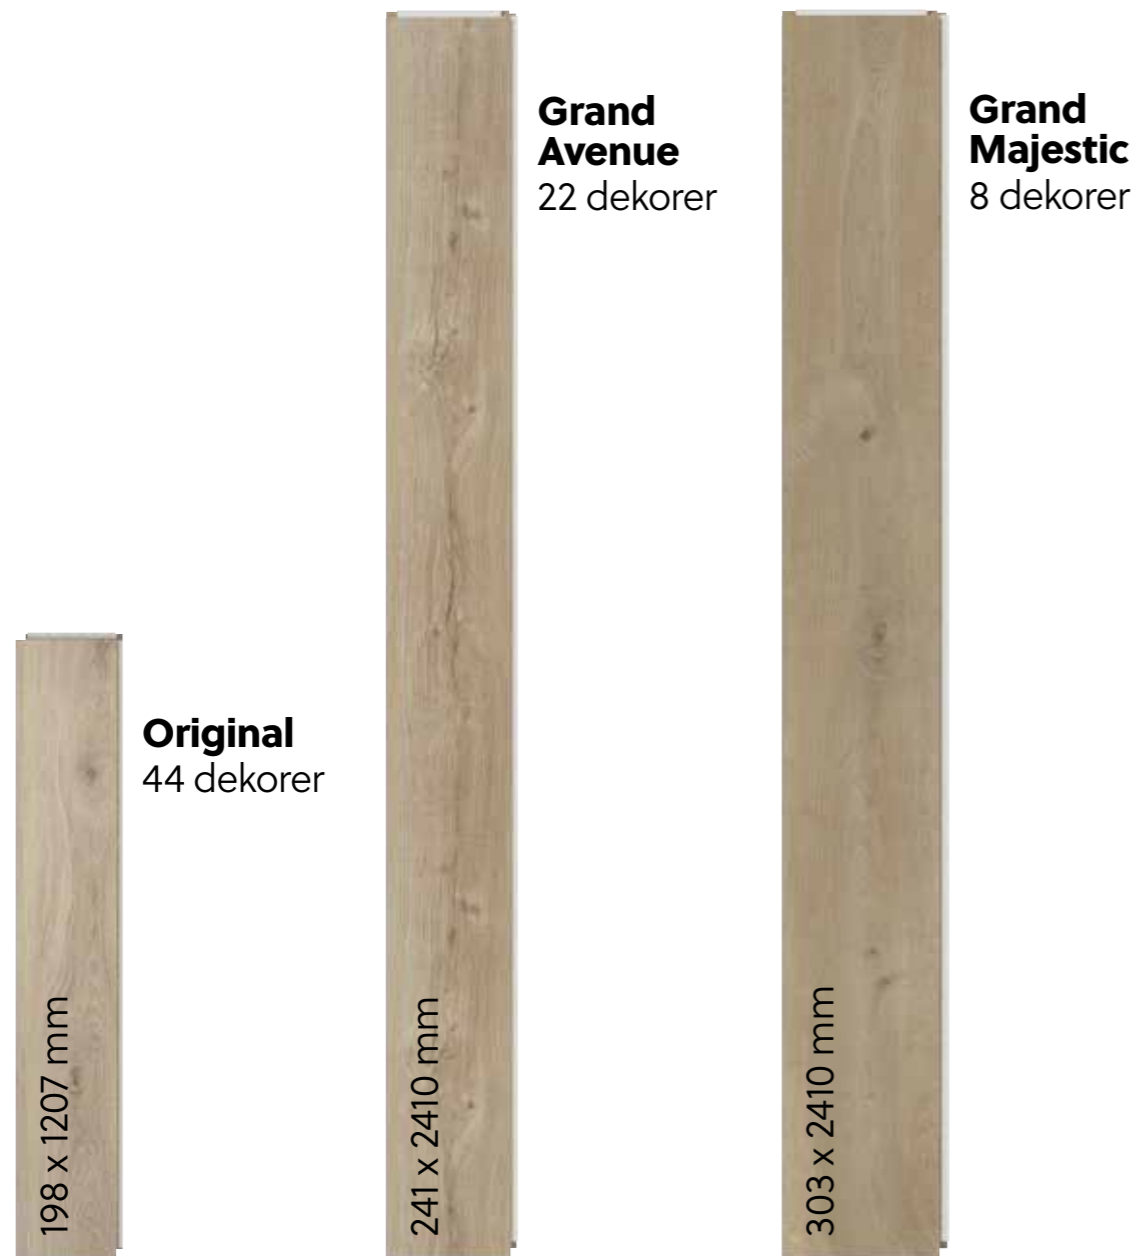

Velg størrelse.

Grand Majestic- og Grand Avenue-kolleksjonen vil uten tvil gjøre rommet ditt enda mer storslått med ekstra store planker. Eller foretrekker du en mer standard størrelse? I så fall er det Original-kolleksjonen du bør kikke på.