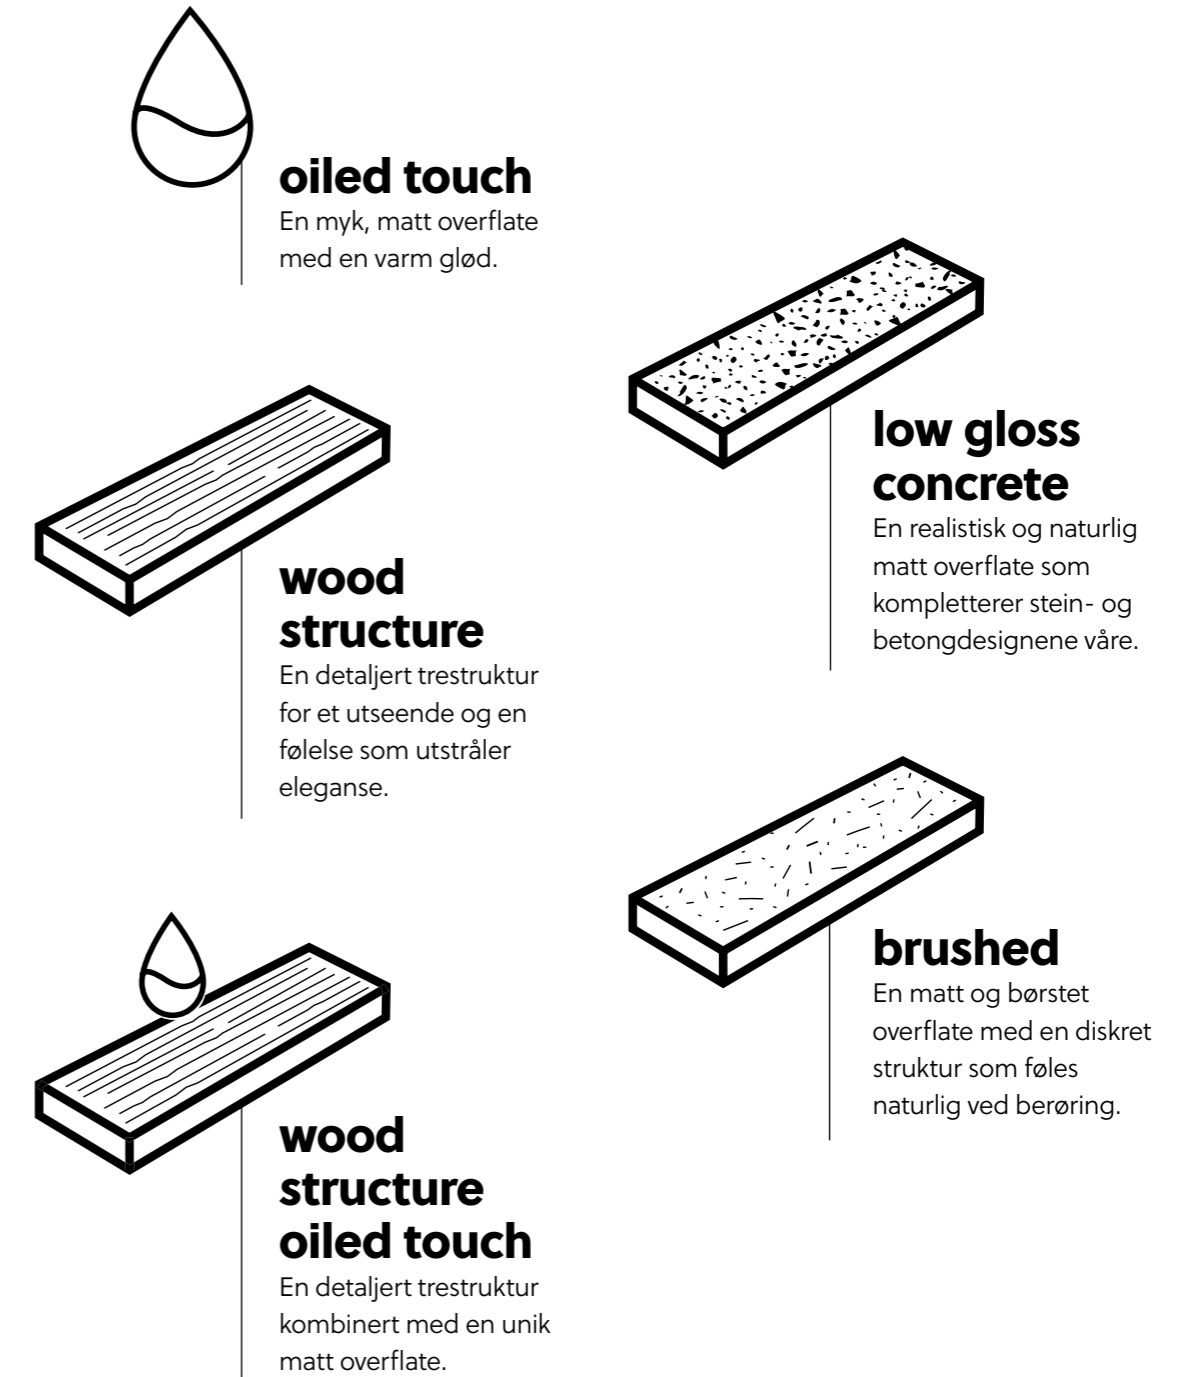

Velg overflate.